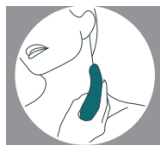

Tlačítko napájení:

Pro zapnutí stiskněte a podržte tlačítko napájení po dobu 3 sekund. Pevným stisknutím můžete procházet 10-ti nastaveními. Stisknutím a podržením po dobu 3 sekund se přístroj vypne.

Objevte své vibrace s plusOne vibračním masážním přístrojem na prostatu! Tento promyšleně navržený externí přístroj je vytvořen tak, aby poskytoval cílenou stimulaci prostaty zvenčí. Díky hladkému povrchu, zaoblené špičce, zvlněnému zadnímu designu a ergonomickému zakřivení zajišťuje pohodlný a přesný tlak s minimální námahou.

Užijte si 10 přizpůsobitelných vibračních režimů a najděte si rytmus, který odpovídá vaší náladě a tempu. Nemáte náladu na stimulaci prostaty? Tento všestranný přístroj můžete využít i k prozkoumávání a probouzení dalších erotogenních zón a objevit tak nekonečné možnosti potěšení.

Jak maséra pulzující stimulátor Pleasure Beast používat:

Použijte vibrační masážní přístroj na prostatu k jemnému dráždění svých nebo partnerových erotogenních zón a postupně zvyšujte vzrušení.