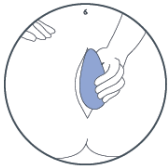

### **Tlačítko napájení:**

Pro zapnutí stiskněte a podržte tlačítko napájení po dobu 3 sekund. Pevným stisknutím můžete procházet 10-ti nastaveními. Stisknutím a podržením po dobu 3 sekund se přístroj vypne.

### **Jak mini maséra Charm používat:**

Láskyplné zaměření, přímá stimulace

Držte mini masážní strojek v jeho nejširším bodě a přiložte špičku k vulvě. Vyzkoušejte, jaký je pocit na stydkých pyscích, klitorisu nebo kdekoliv jinde, kde vám dotek vyhovuje!

Máte zájem o jemnější a rozptýlenější stimulaci?

Křivky mini masážního strojku jsou navrženy tak, aby kopírovaly ty vaše: vezměte strojek do dlaně a přiložte jej k vulvě pro současnou stimulaci stydkých pysků a klitorisu.